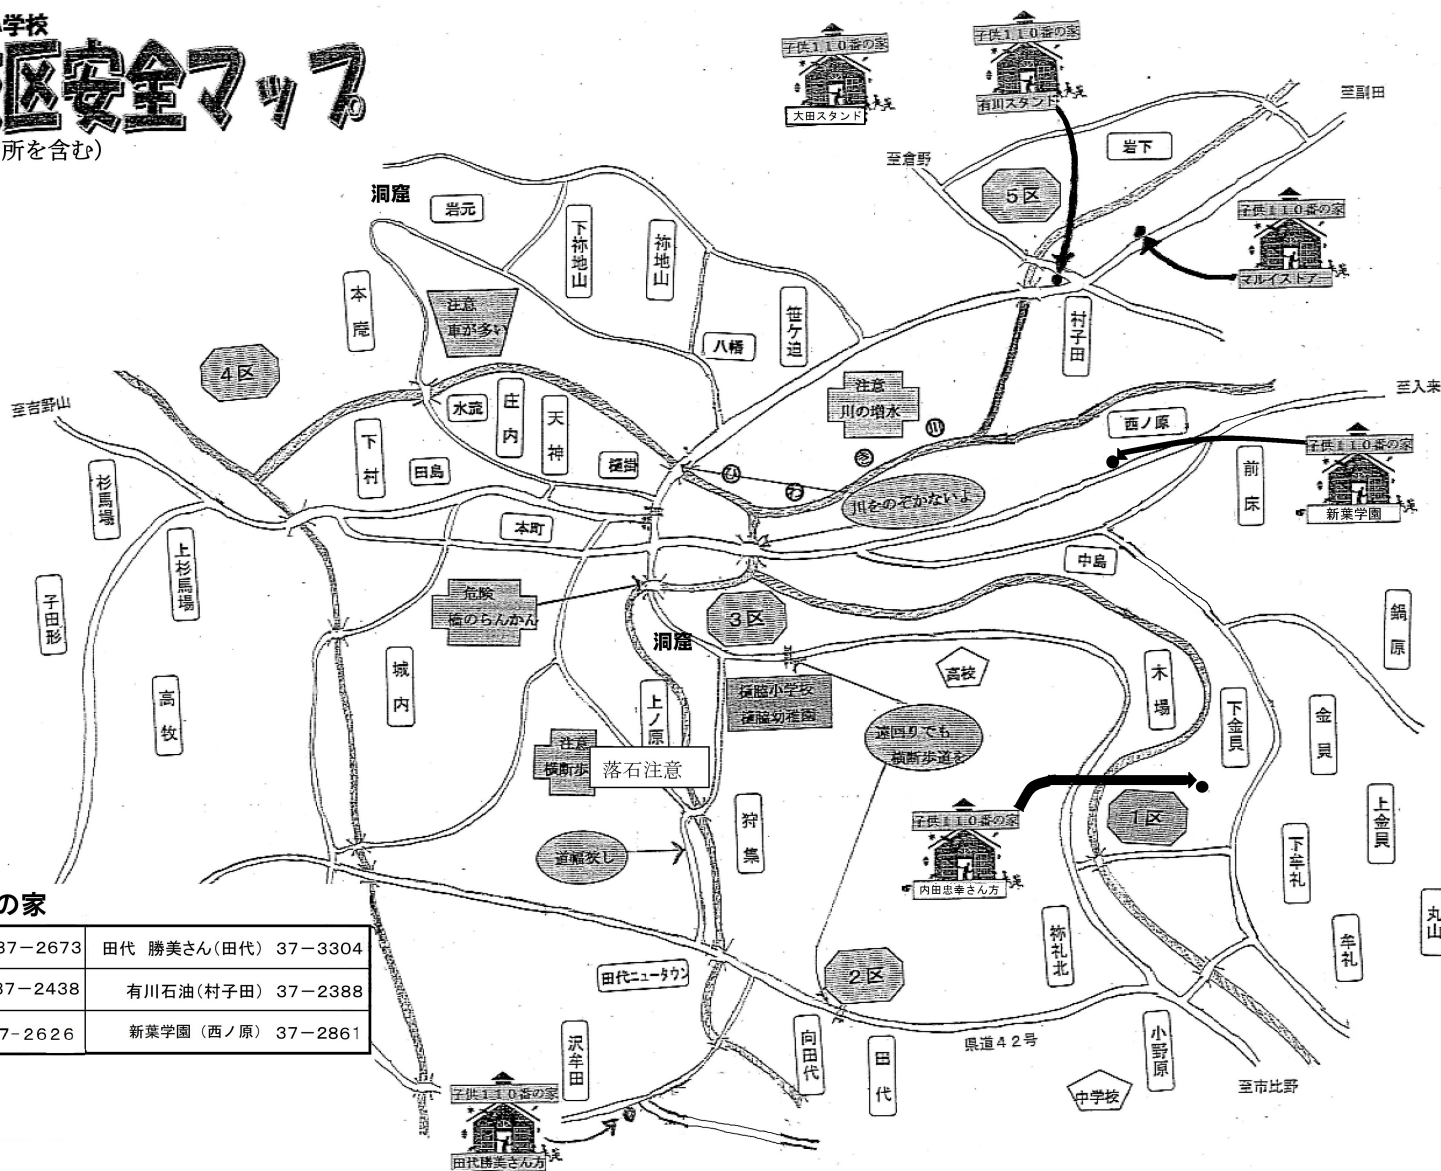

ひわき小学校

校区安全マップ

(危険箇所を含む)

子ども110番の家

マルイストア (岩下) 37-2673	田代 勝美さん(田代) 37-3304
内田 忠幸さん(金貝) 37-2438	有川石油(村子田) 37-2388
大田商店(倉野) 37-2626	新築学園(西ノ原) 37-2861